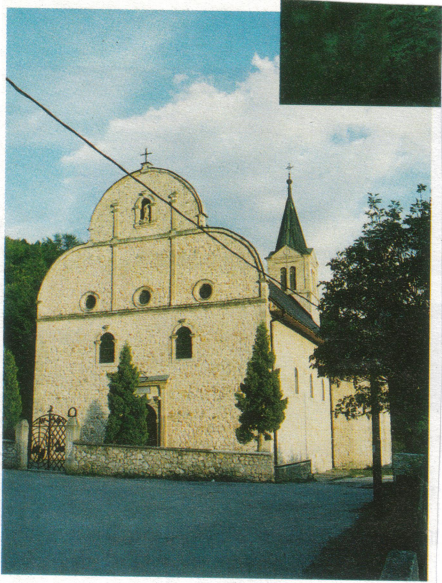

CRKVE IZ OTOMANSKOG CARSTVA

OŠTRCA 1868
OŠTRČANA

GORNJA DUBICA 1856
SRUŠENA

Tolisa:
Samostan i župna crkva
1864
OŠTRČANA

Plehan: Franjevački samostan 1874
SRUŠEN

1859 Guča Gora: Klaustar OŠTRČANA

Breške: Emaus - samostan časnih sestara
Kćeri Božje ljubavi 1870

Vareš: Stara katolička crkva