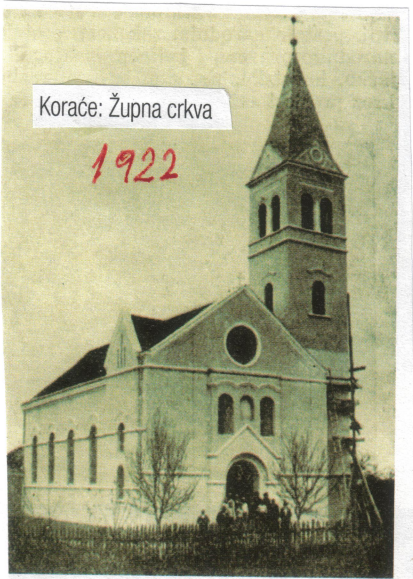

Borovica: Župna crkva, kuća i dvorana prije miniranja 1924

Rastičevo: Župna crkva 1927

Uskoplje: Dom sv. Ante, 1934

Bijelo Brdo: Župna crkva 1931

Koraće: Župna crkva

1922

Teslić: Župna crkva

1932