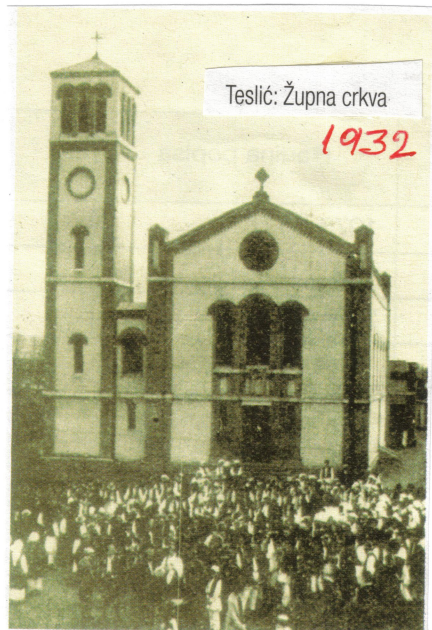

Borovica: Župna crkva, kuća i dvorana prije miniranja 1924

Rastičevo: Župna crkva 1927

Uskoplje: Dom sv. Ante, 1934

Bijelo Brdo: Župna crkva 1931

Koraće: Župna crkva

1922

Teslić: Župna crkva

1932