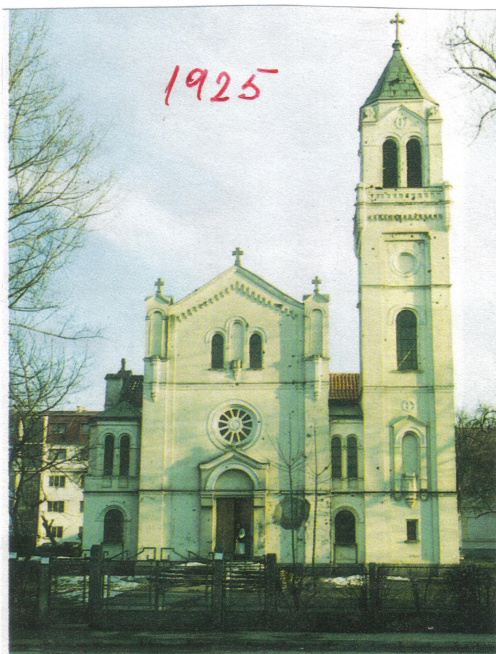

Zenica: Župna crkva sv. Josipa 1939

Sivša: 1930 Župna crkva OŠTEC!

Žabljak: Župna crkva 1926

Žabljak: Župna kuća 1924

Boće: Župna crkva 1926

Brčko: Oštećenja na župnoj crkvi nastala tijekom rata 1992