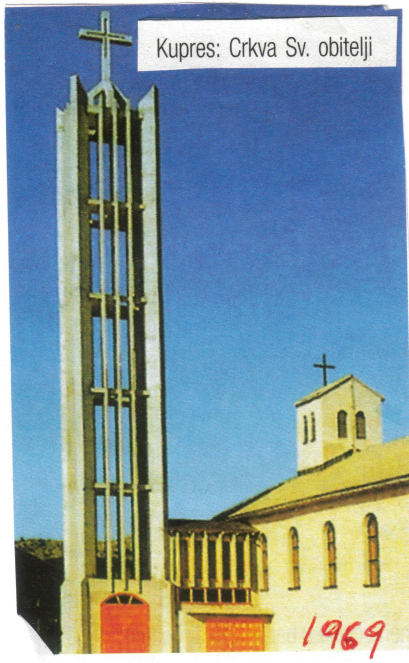

1945-1991

SRUŠENE JUCOSLOVJE 19

Kupres: Crkva Sv. obitelji

1969

Lovnica: Katolička crkva 1980. godine 1980

Bukovica: Župna crkva 1966

Cer: Župna crkva 1982

Derventa: Župna crkva 1973

Foča kraj Dervente: Župna crkva 1990

Gornja Močila/Sijekovac: Župna crkva 1985

Kolibe: Župna crkva 1974

Kulina: Župna crkva 1967

Žeravac: Župna crkva 1962