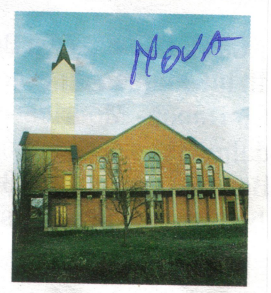

NOVA

Odžak:
Župna crkva
1997-

Rek-

Posavska Mahala:
Župna crkva 1998

NOVA
2001-

Svilaj: Nova župna crkva u izgradnji

Rek.
2005-

Srednja Slatina: Nacrta za novu župnu crkvu (ing. Petar Lušo)

Gornja Dubica:
Župna crkva 2000-

Rek.
2002-

Bosanski Šamac: Nova župna crkva

NOVA

Grebnice: Temelji nove župne crkve 2002-

→ GREBNICE 2018