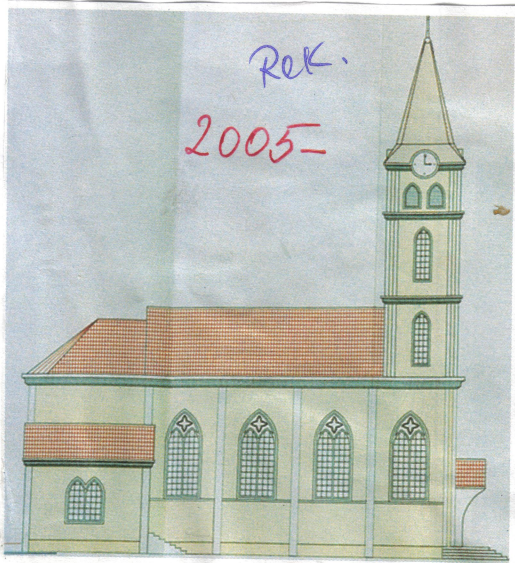

NOVA

Odžak:
Župna crkva
1997-

Rek-

Posavska Mahala:
Župna crkva 1998

NOVA
2001-

Svilaj: Nova župna crkva u izgradnji

Rek.
2005-

Srednja Slatina: Nacrta za novu župnu crkvu (ing. Petar Lušo)

Gornja Dubica:
Župna crkva 2000-

Rek.
2002-

Bosanski Šamac: Nova župna crkva

NOVA

Grebnice: Temelji nove župne crkve 2002-

→ GREBNICE 2018