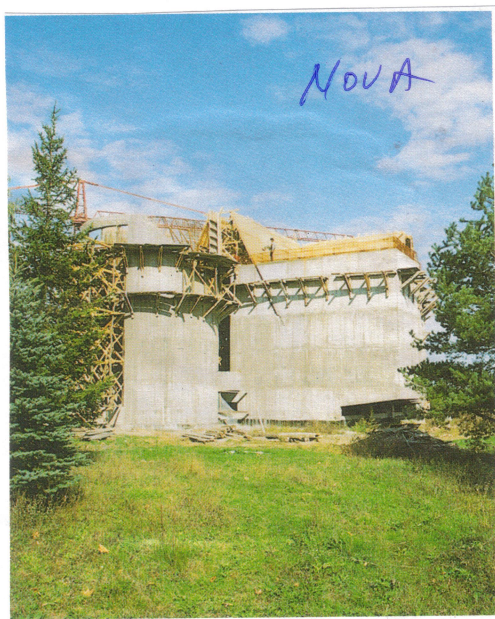

Dobož:
Nova župna crkva
2002-2005

GORNJA
KOTLAJSKA
NAPUŠTENO

Teslić:
Nova župna crkva
2002-

Dubrave: Izgradnja nove župne crkve
2002 -

2001 -