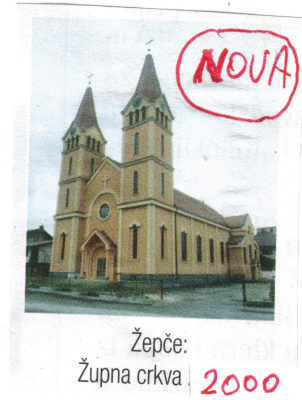

Lovnica:
Župna crkva 1999

Klopče kraj Zenice:
Župna crkva

Žepče:
Župna crkva 2000

Bijelo Brdo: Pogled na novu župnu crkvu u izgradnji 2003

BOS. BRAD
2018
NOVA RELI.

FOČA / SERVENTI
2011

ČEMERNA
2018

LJUBINA
FILIJALA ČEMERNA
2018