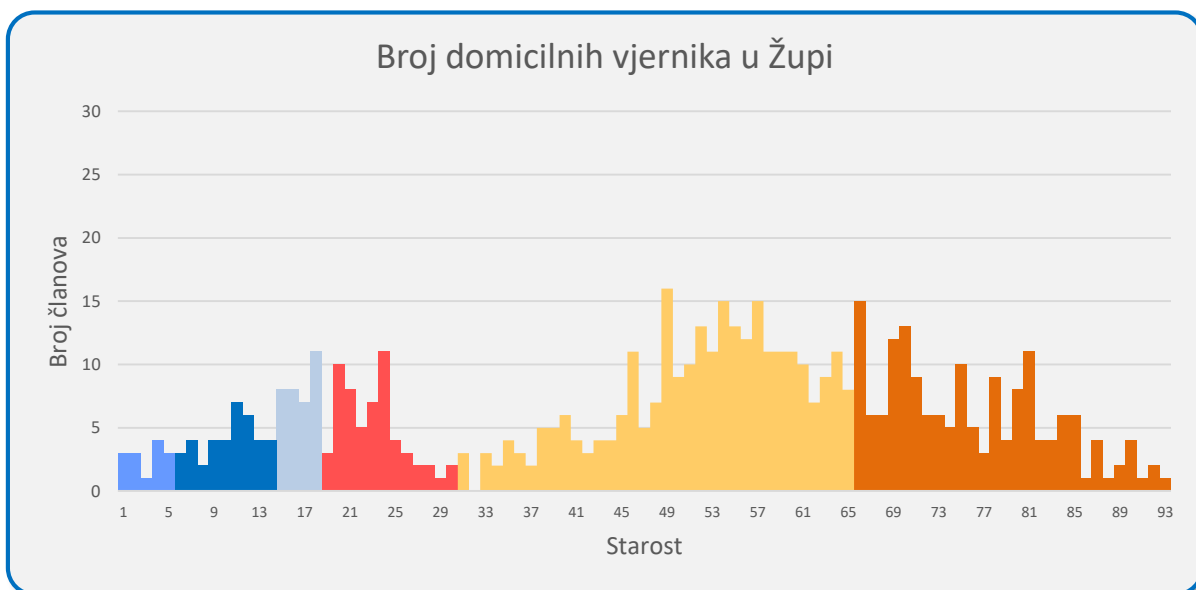

Tablica 2

Broj vjernika u Župi	2014	2021
Broj domicilnih vjernika	804	580
Broj vjernika koje su u inozemstvu	731	930
Ukupan broj vjernika koji pripadaju Župi	1535	1510

Tablica 3

	God	Domicilni	Inozemstvo	Ukupno
Prosječan broj članova po obitelji	2014	3,4	4,4	3,8
	2021	2,5	5,5	3,7

Tablica 4

	God	Domicilni	Inozemstvo	Ukupno
Prosječna starost	2014	44,6	34,4	39,8
	2021	49,9	36,7	41,8

Statistički podaci za 2020.g.

Tablica 5

	Domicilni	Inozemstvo	Ukupno
Broj vjernika	580	930	1510
Broj obitelji	231	169	400
Broj samaca	31	13	44
Broj obitelji s dva člana	38	28	66
Broj obitelji s jednim djetetom	18	36	54
Broj obitelji s dvoje djece	20	32	52
Broj obitelji s troje djece	8	13	21
Broj obitelji s četvoro i više djece	1	5	6
Broj predškolske djece	14	32	46
Broj osnovnoškolaca	38	83	121
Broj srednjoškolaca	34	44	78
Mladi (od 18.30 godina koji nisu zasnovali obitelj)	52	160	212
Mladi (od 18.30 godina koji jesu zasnovali obitelj)	6	52	58
Broj osoba od 18-65 godina	272	519	791
Osobe preko 65 godina	164	40	204

Grafički prikaz starosne dobi populacije (Domicilni-Inozemstvo)

➤ Predškolski uzrast	14 djece
➤ Osnovna škola	38 djece
➤ Srednja škola	34 djece
➤ Odrasli od 18-30	58 odraslih (od toga 52 nije zasnovalo obitelj, 6 zasnovalo obitelj)
➤ Odrasli od 30-65	272 odraslih
➤ Preko 65	164 osobe
Ukupno	580 osoba