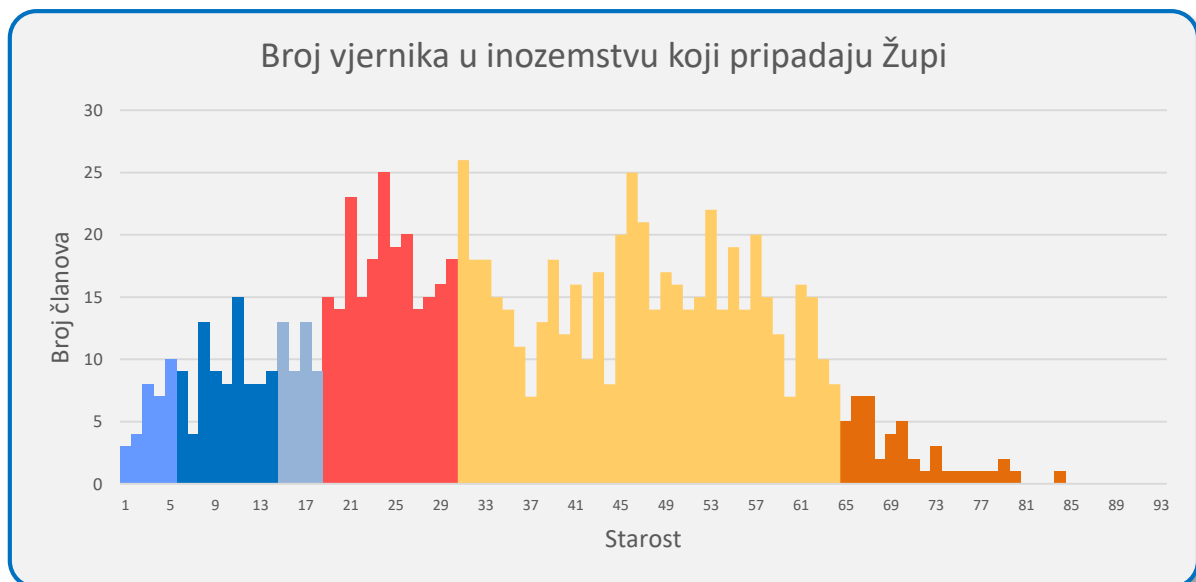

Tablica 2

Broj vjernika u Župi	2014	2021
Broj domicilnih vjernika	804	580
Broj vjernika koje su u inozemstvu	731	930
Ukupan broj vjernika koji pripadaju Župi	1535	1510

Tablica 3

	God	Domicilni	Inozemstvo	Ukupno
Prosječan broj članova po obitelji	2014	3,4	4,4	3,8
	2021	2,5	5,5	3,7

Tablica 4

	God	Domicilni	Inozemstvo	Ukupno
Prosječna starost	2014	44,6	34,4	39,8
	2021	49,9	36,7	41,8

Statistički podaci za 2020.g.

Tablica 5

	Domicilni	Inozemstvo	Ukupno
Broj vjernika	580	930	1510
Broj obitelji	231	169	400
Broj samaca	31	13	44
Broj obitelji s dva člana	38	28	66
Broj obitelji s jednim djetetom	18	36	54
Broj obitelji s dvoje djece	20	32	52
Broj obitelji s troje djece	8	13	21
Broj obitelji s četvoro i više djece	1	5	6
Broj predškolske djece	14	32	46
Broj osnovnoškolaca	38	83	121
Broj srednjoškolaca	34	44	78
Mladi (od 18.30 godina koji nisu zasnovali obitelj)	52	160	212
Mladi (od 18.30 godina koji jesu zasnovali obitelj)	6	52	58
Broj osoba od 18-65 godina	272	519	791
Osobe preko 65 godina	164	40	204

Grafički prikaz starosne dobi populacije (Domicilni-Inozemstvo)

➤ Predškolski uzrast	14 djece
➤ Osnovna škola	38 djece
➤ Srednja škola	34 djece
➤ Odrasli od 18-30	58 odraslih (od toga 52 nije zasnovalo obitelj, 6 zasnovalo obitelj)
➤ Odrasli od 30-65	272 odraslih
➤ Preko 65	164 osobe
Ukupno	580 osoba