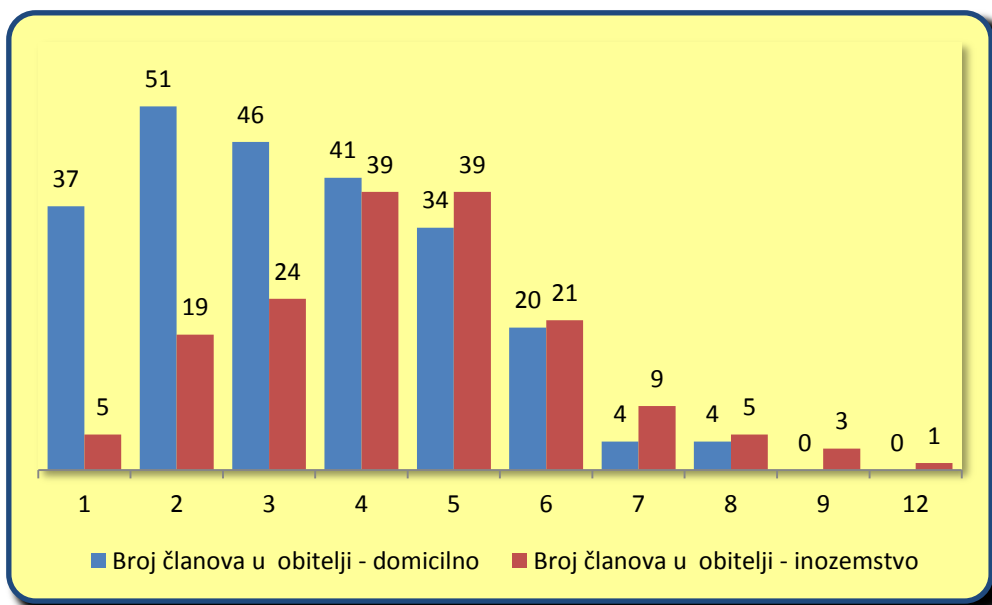

### BROJ OBITELJI U ŽUPI

Ukupno u Župi Novo Selo-Balegovac ima **402** obitelji od kojih je:

- broj domicilnih obitelji: **237** obitelji
- broj obitelji u inozemstvu: **165** obitelji

### BROJ ČLANOVA ŽUPE

Župa Novo Selo-Balegovac broji ukupno **1535** članova.

- domicilnih članova Župe je: **804** članova
- inozemnih članova Župe je: **731** član

## PRIKAZ PO BROJU ČLANOVA U OBITELJI

OBITELJI PO BROJU ČLANOVA											
	1	2	3	4	5	6	7	8	9	12	Σ
Domicilno	37	51	46	41	34	20	4	4	0	0	237
Inozemno	5	19	24	39	39	21	9	5	3	1	165
<b>SVEUKUPNO 402 OBITELJI</b>											

## PROSJEČAN BROJ ČLANOVA PO OBITELJI U ŽUPI

Prosječan broj članova po obitelji u Župi Novo Selo-Balegovac je **3,8** članova.

- Prosječan broj članova po domicilnoj obitelji: **3,4** člana
- Prosječan broj članova po inozemnoj obitelji: **4,4** člana