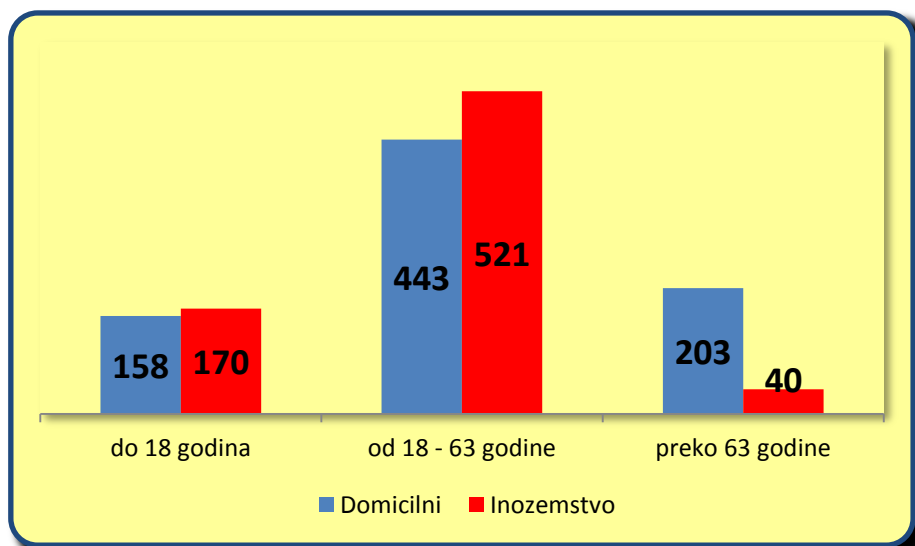

## PRIKAZ PO BROJU ČLANOVA U OBITELJI

OBITELJI PO BROJU ČLANOVA											
	1	2	3	4	5	6	7	8	9	12	Σ
Domicilno	37	51	46	41	34	20	4	4	0	0	237
Inozemno	5	19	24	39	39	21	9	5	3	1	165
<b>SVEUKUPNO 402 OBITELJI</b>											

## PROSJEČAN BROJ ČLANOVA PO OBITELJI U ŽUPI

Prosječan broj članova po obitelji u Župi Novo Selo-Balegovac je **3,8** članova.

- Prosječan broj članova po domicilnoj obitelji: **3,4** člana
- Prosječan broj članova po inozemnoj obitelji: **4,4** člana

## STAROSNA STRUKTURA

- domicilnih članova župe **do 18** godina: **158** članova
- članova župe u inozemstvu **do 18** godina: **170** članova
- domicilnih članova župe **od 18-63** godine: **443** člana
- članova župe u inozemstvu **od 18-63** godine: **521** član
- domicilnih članova župe **preko 63** godine: **203** člana
- članova župe u inozemstvu **preko 63** godine: **40** članova

## PROSJEČNA STAROST U ŽUPI

Prosječan starost stanovništva Župe Novo Selo-Balegovac je **40** godina.

- Prosječna starost domicilnih župljana: **44** godine
- Prosječna starost inozemnih župljana: **34** godine