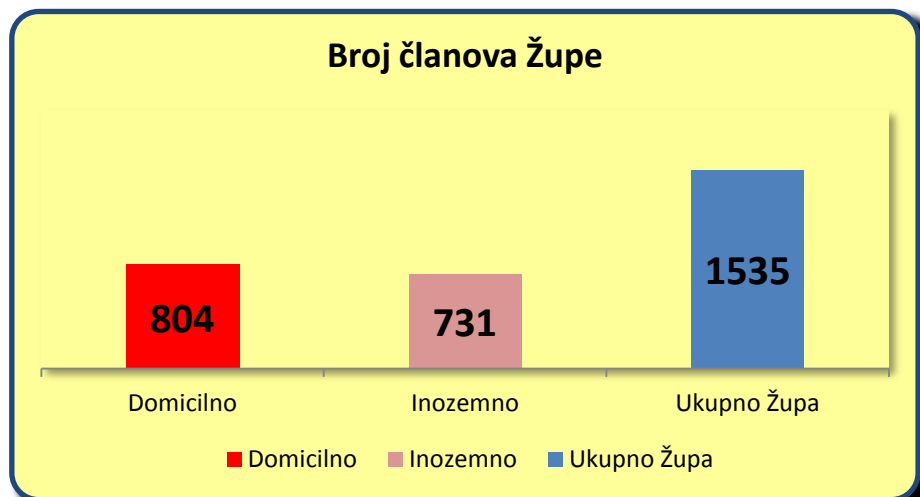

## OPĆI PODACI O OBITELJIMA

### BROJ OBITELJI U ŽUPI

Ukupno u Župi Novo Selo-Balegovac ima **402** obitelji od kojih je:

- broj domicilnih obitelji: **237** obitelji
- broj obitelji u inozemstvu: **165** obitelji

### BROJ ČLANOVA ŽUPE

Župa Novo Selo-Balegovac broji ukupno **1535** članova.

- domicilnih članova Župe je: **804** članova
- inozemnih članova Župe je: **731** član

## PRIKAZ PO BROJU ČLANOVA U OBITELJI

OBITELJI PO BROJU ČLANOVA											
	1	2	3	4	5	6	7	8	9	12	Σ
Domicilno	37	51	46	41	34	20	4	4	0	0	237
Inozemno	5	19	24	39	39	21	9	5	3	1	165
<b>SVEUKUPNO 402 OBITELJI</b>											