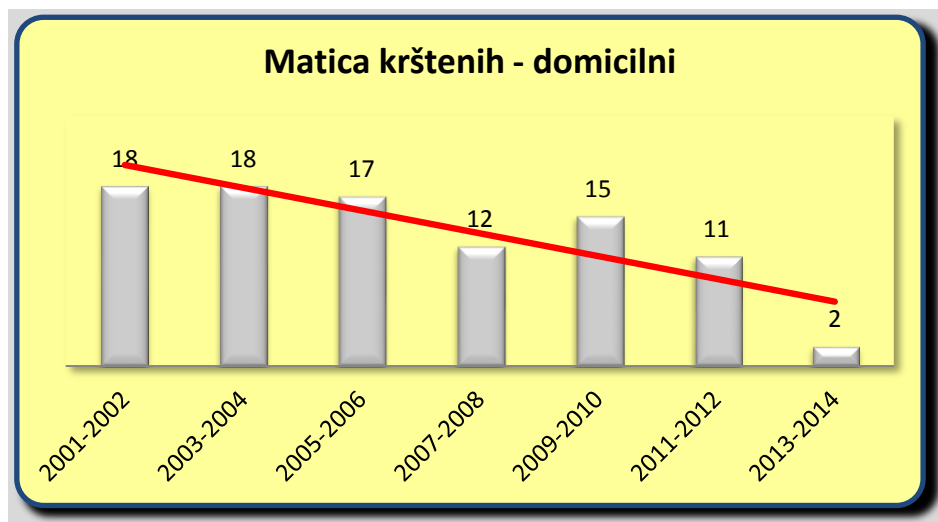

MATICA KRŠTENIH (domicilni) 2001 -2014