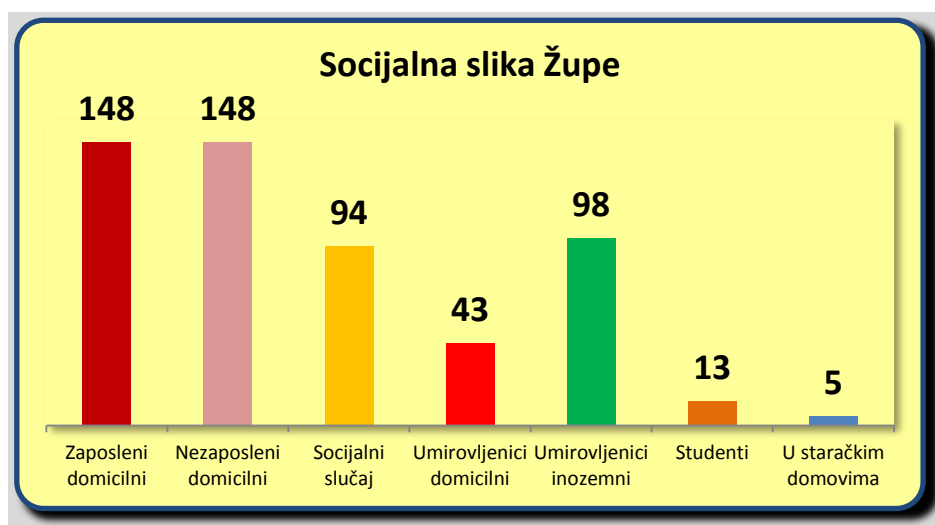

## MIJEŠANI BRAKOVI, CRKVENO NEVJENČANE OBITELJI (Domicilni župljani)

MIJEŠANI I CRKVENO NEVJENČANI		
	Broj osoba	postotak
Miješani brak-pravoslavka	12	1,5 %
Miješani brak-muslimanka	4	0,5 %
Crkveno nevjenčani	8	1,0 %
<b>Σ</b>	<b>24</b>	<b>3,0 %</b>

Postotak se odnosi na ukupan broj domicilnih Župljana (804 člana)

## SOCIJALNA SLIKA ŽUPE

SOCIJALNA SLIKA ŽUPE		
	<b>Broj osoba</b>	<b>postotak</b>
Zaposleni domicilni	148	18,4 %
Nezaposleni domicilni	148	18,4 %
Socijalni slučaj	94	11,7 %
Umirovljenici domicilni	43	5,3
Umirovljenici inozemni	98	12,2 %
Studenti	13	1,6
U staračkim domovima	5	0,6
<b>Σ</b>	<b>549</b>	<b>68,2 %</b>

Postotak se odnosi na ukupan broj domicilnih Župljana (804 člana)

- **Zaposleni domicilni** (zaposleni u javnom i privatnom sektoru te poljoprivrednici, obrtnici uslužne djelatnosti itd.)
- **Socijalni slučaj** (ne ostvaruje nikakve prihode i nema mirovinu)