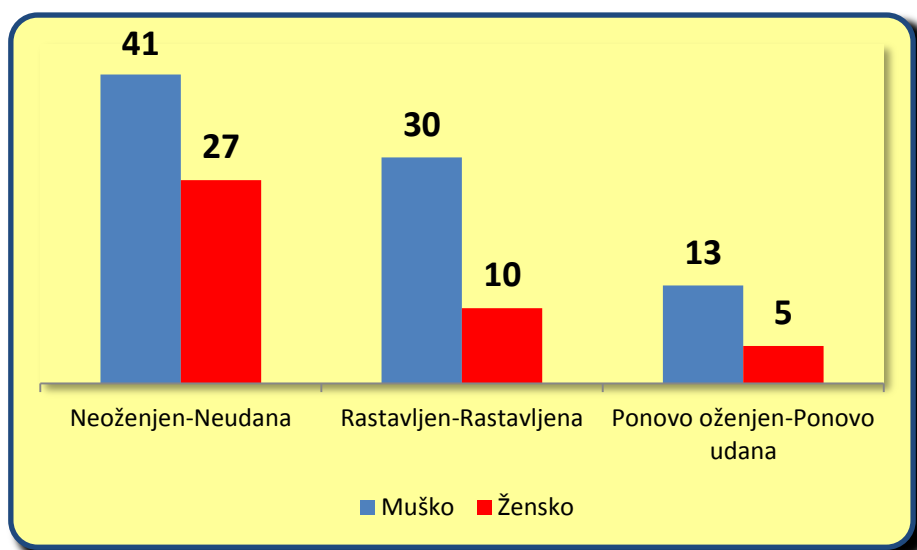

NEOŽENJENI I RASTAVLJENI (Domicilni župljani)

NEOŽENJENI (NEUDANI) RASTAVLJENI		
	Broj osoba	postotak
Neoženjen (stariji od 30 godina)	41	5,1 %
Neudana (starija od 30 godina)	27	3,4 %
Rastavljen	30	3,7 %
Rastavljen ponovo oženjen	13	1,6 %
Rastavljena	10	1,2 %
Rastavljena ponovo udana	5	0,6 %
Σ	126	15,6 %

Postotak se odnosi na ukupan broj domicilnih Župljana (804 člana)