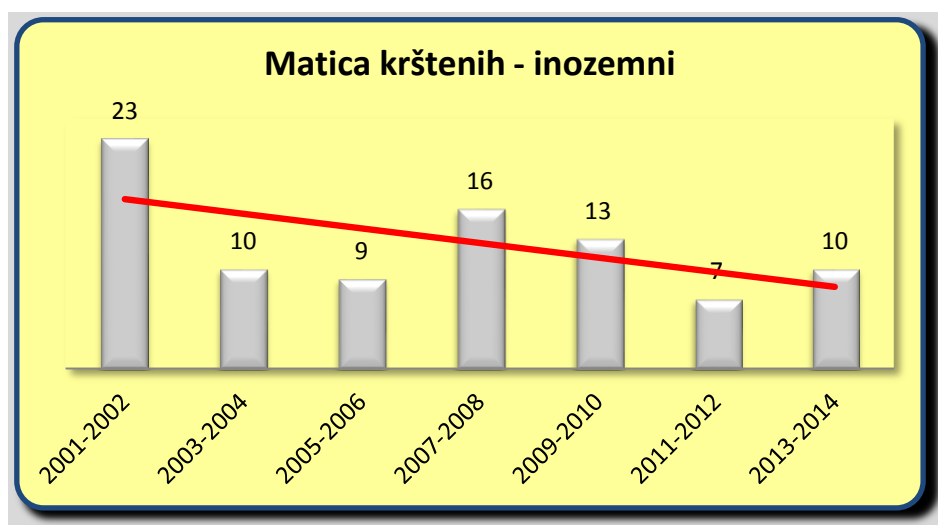

MATICA KRŠTENIH (inozemni) 2001 -2014