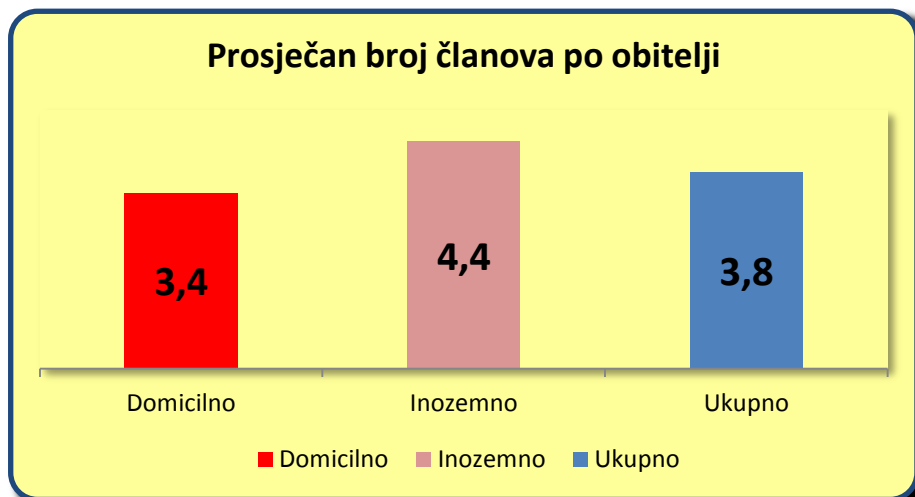

### BROJ ČLANOVA ŽUPE

Župa Novo Selo-Balegovac broji ukupno **1535** članova.

- domicilnih članova Župe je: **804** članova
- inozemnih članova Župe je: **731** član

## PRIKAZ PO BROJU ČLANOVA U OBITELJI

OBITELJI PO BROJU ČLANOVA											
	1	2	3	4	5	6	7	8	9	12	Σ
Domicilno	37	51	46	41	34	20	4	4	0	0	237
Inozemno	5	19	24	39	39	21	9	5	3	1	165
<b>SVEUKUPNO 402 OBITELJI</b>											

## PROSJEČAN BROJ ČLANOVA PO OBITELJI U ŽUPI

Prosječan broj članova po obitelji u Župi Novo Selo-Balegovac je **3,8** članova.

- Prosječan broj članova po domicilnoj obitelji: **3,4** člana
- Prosječan broj članova po inozemnoj obitelji: **4,4** člana

## PROSJEČNA STAROST U ŽUPI

Prosječan starost stanovništva Župe Novo Selo-Balegovac je **40** godina.

- Prosječna starost domicilnih župljana: **44** godine
- Prosječna starost inozemnih župljana: **34** godine