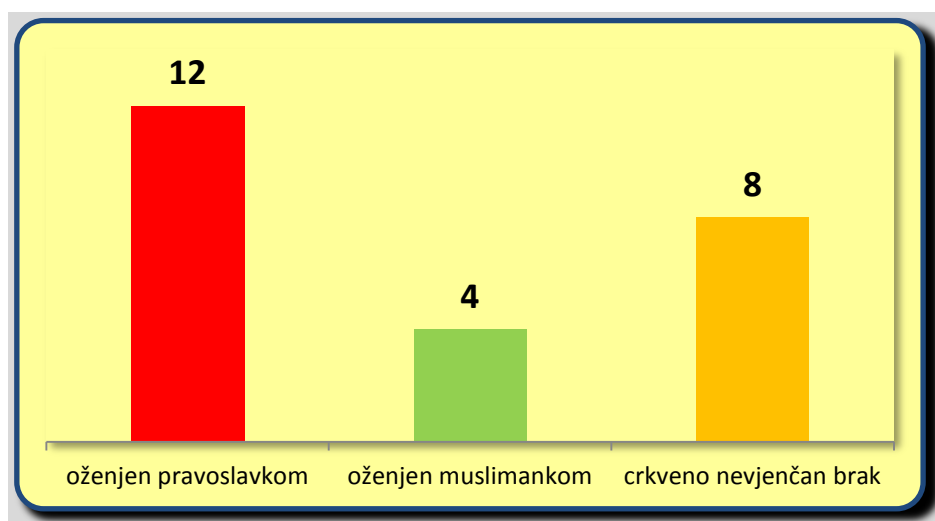

MIJEŠANI BRAKOVI, CRKVENO NEVJENČANE OBITELJI (Domicilni župljani)

MIJEŠANI I CRKVENO NEVJENČANI		
	Broj osoba	postotak
Miješani brak-pravoslavka	12	1,5 %
Miješani brak-muslimanka	4	0,5 %
Crkveno nevjenčani	8	1,0 %
Σ	24	3,0 %

Postotak se odnosi na ukupan broj domicilnih Župljana (804 člana)