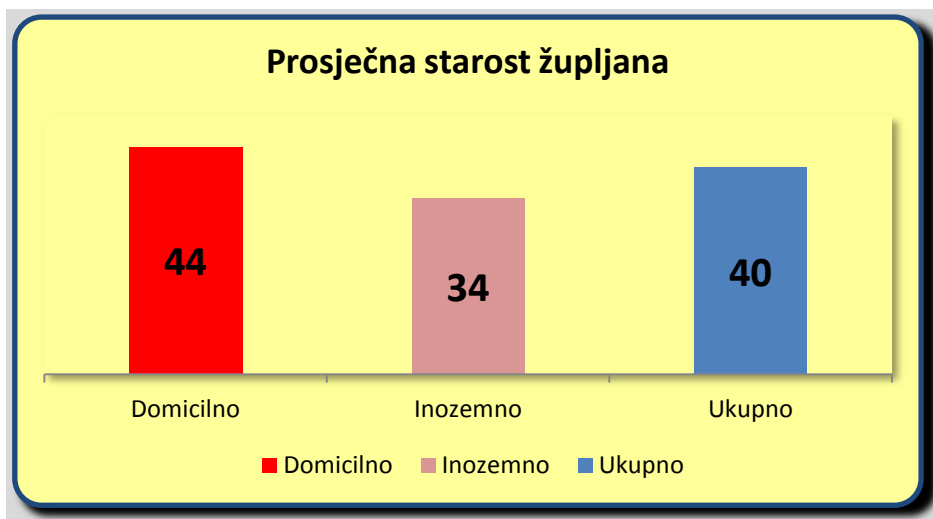

## PRIKAZ PO BROJU ČLANOVA U OBITELJI

OBITELJI PO BROJU ČLANOVA											
	1	2	3	4	5	6	7	8	9	12	Σ
Domicilno	37	51	46	41	34	20	4	4	0	0	237
Inozemno	5	19	24	39	39	21	9	5	3	1	165
<b>SVEUKUPNO 402 OBITELJI</b>											

## PROSJEČAN BROJ ČLANOVA PO OBITELJI U ŽUPI

Prosječan broj članova po obitelji u Župi Novo Selo-Balegovac je **3,8** članova.

- Prosječan broj članova po domicilnoj obitelji: **3,4** člana
- Prosječan broj članova po inozemnoj obitelji: **4,4** člana

## STAROSNA STRUKTURA

- domicilnih članova župe **do 18** godina: **158** članova
- članova župe u inozemstvu **do 18** godina: **170** članova
- domicilnih članova župe **od 18-63** godine: **443** člana
- članova župe u inozemstvu **od 18-63** godine: **521** član
- domicilnih članova župe **preko 63** godine: **203** člana
- članova župe u inozemstvu **preko 63** godine: **40** članova

## PROSJEČNA STAROST U ŽUPI

Prosječan starost stanovništva Župe Novo Selo-Balegovac je **40** godina.

- Prosječna starost domicilnih župljana: **44** godine
- Prosječna starost inozemnih župljana: **34** godine