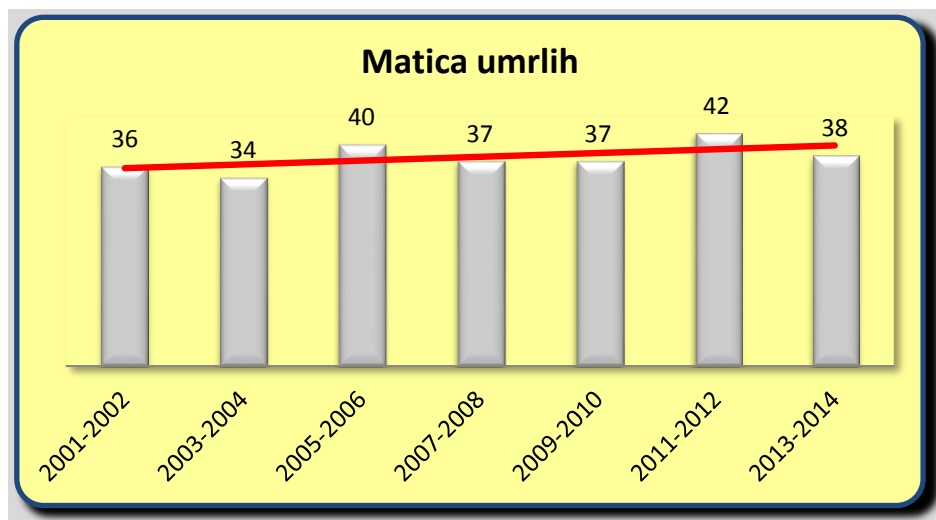

Postotak se odnosi na ukupan broj domicilnih Župljana (804 člana)

## SOCIJALNA SLIKA ŽUPE

SOCIJALNA SLIKA ŽUPE		
	<b>Broj osoba</b>	<b>postotak</b>
Zaposleni domicilni	148	18,4 %
Nezaposleni domicilni	148	18,4 %
Socijalni slučaj	94	11,7 %
Umirovljenici domicilni	43	5,3
Umirovljenici inozemni	98	12,2 %
Studenti	13	1,6
U staračkim domovima	5	0,6
<b>Σ</b>	<b>549</b>	<b>68,2 %</b>

Postotak se odnosi na ukupan broj domicilnih Župljana (804 člana)

- **Zaposleni domicilni** (zaposleni u javnom i privatnom sektoru te poljoprivrednici, obrtnici uslužne djelatnosti itd.)
- **Socijalni slučaj** (ne ostvaruje nikakve prihode i nema mirovinu)

### MATICA UMRLIH 2001 -2014