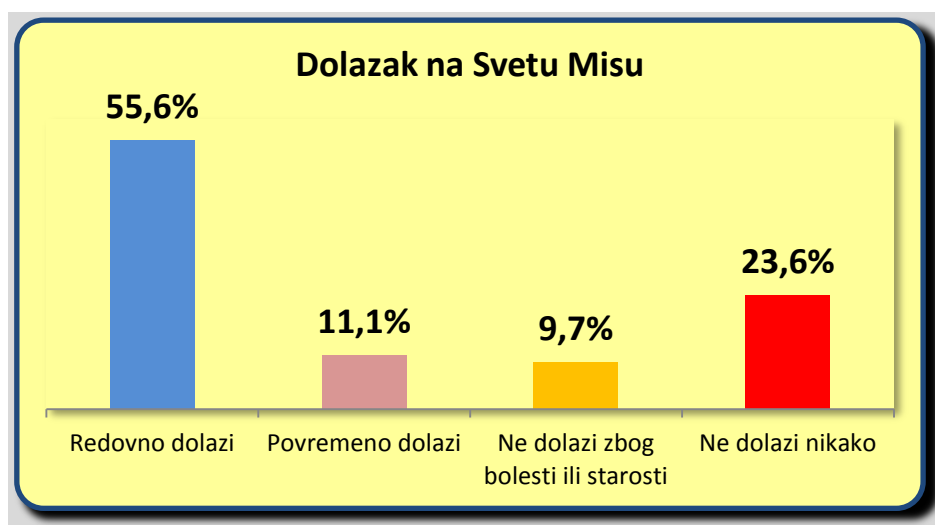

PASTORALNA SLIKA ŽUPE

DOLAZAK NA SVETU MISU (Domicilni župljani)

DOLAZAK NA SVETU MISU		
	Broj osoba	postotak
Dolazi na Sv.Misu redovno	447	55,6 %
Dolazi na Sv.Misu povremeno	89	11,1 %
Ne dolazi na Sv.Misu zbog bolesti ili starosti	78	9,7 %
Ne dolazi na Sv.Misu nikako	190	23,6 %
Σ	804	100,0 %