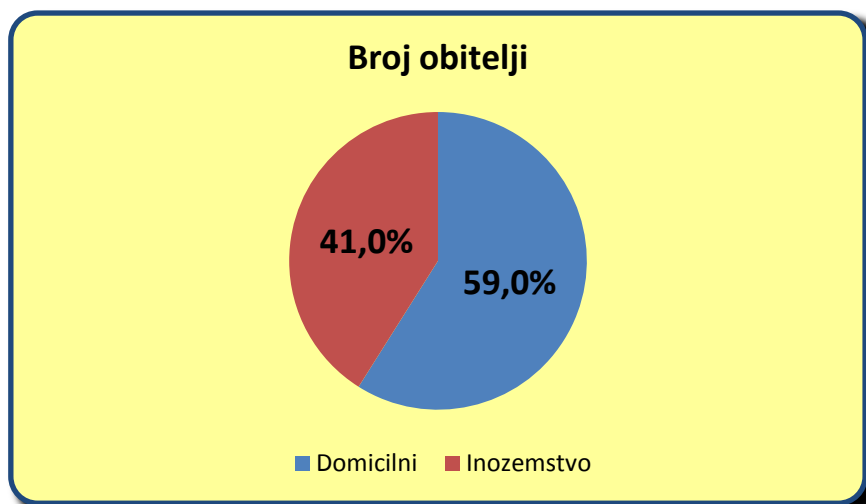

# ŽUPSKE STATISTIKE I MATICE

2014.GODINA

## OPĆI PODACI O OBITELJIMA

### BROJ OBITELJI U ŽUPI

Ukupno u Župi Novo Selo-Balegovac ima **402** obitelji od kojih je:

- broj domicilnih obitelji: **237** obitelji
- broj obitelji u inozemstvu: **165** obitelji